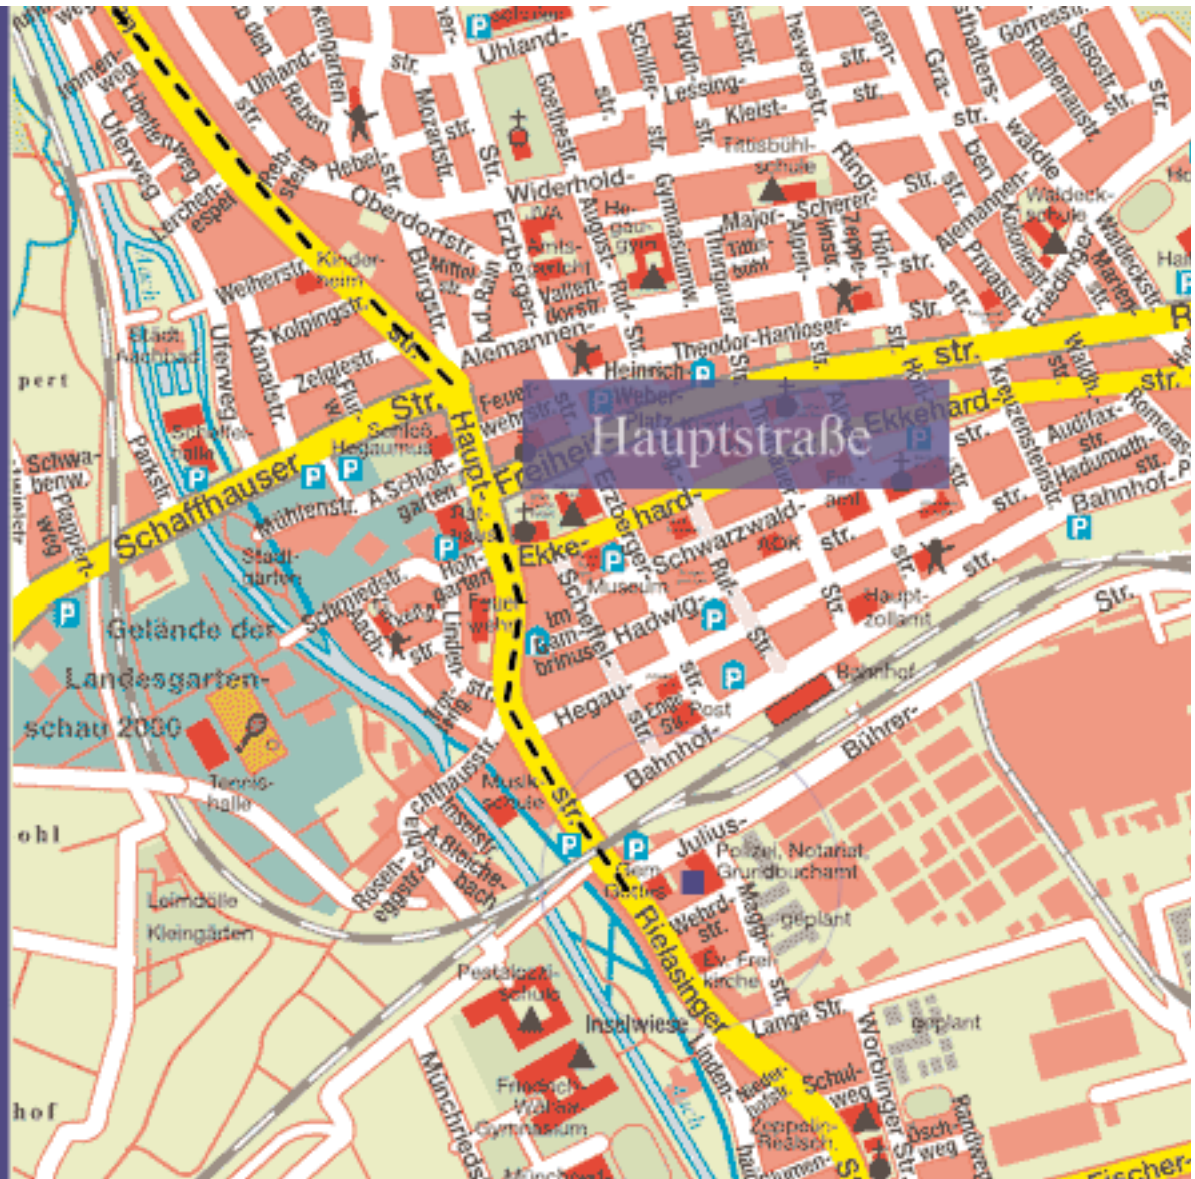

A81 Stuttgart - Singen
Ausfahrt Singen

B33 immer geradeaus

Innerorts weiter geradeaus
(Hohenkrähenstraße)

Weiter geradeaus
(Hohenkrähenstraße mündet in
die Hauptstraße)

Weiter bis zur Eisenbahnbrücke

Hauptstraße unter
der Eisenbahnbrücke
hindurch

Nach 50m an der Ampel
links abbiegen
(Julius-Bührer-Straße)

Nächstmögliche rechts
(Maggistraße)

sofort wieder rechts
(Wehrdstraße)

Im Innenhof
befinden sich
die Mandantenparkplätze