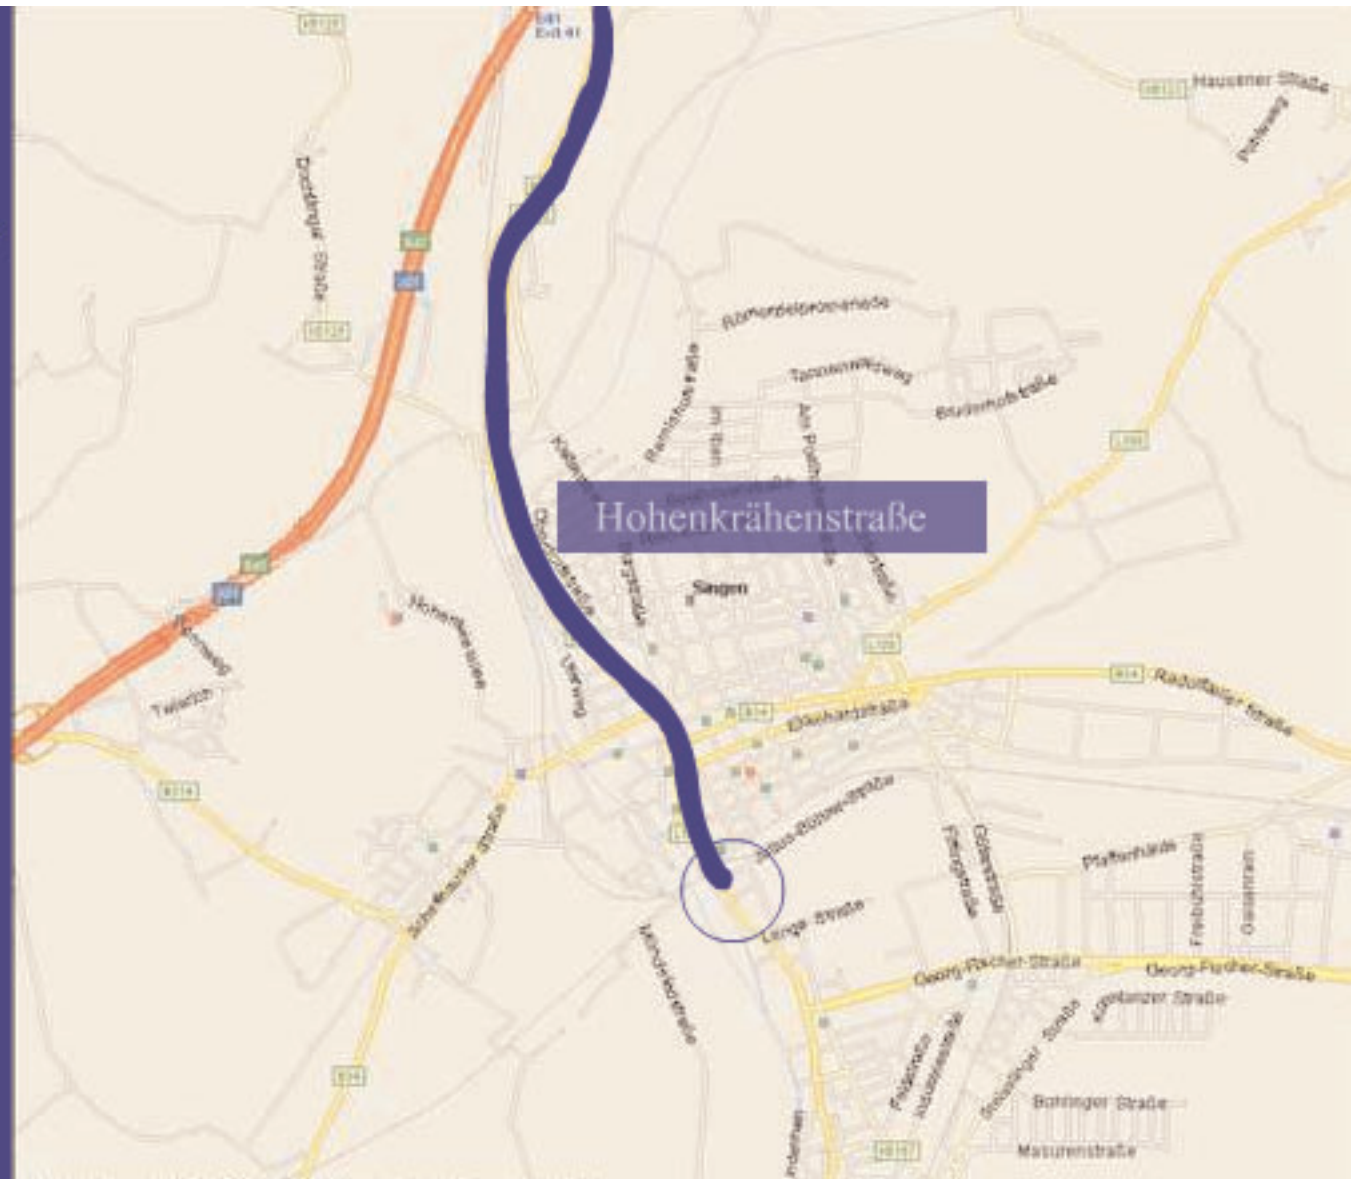

A81 Stuttgart - Singen
Ausfahrt Singen

B33 immer geradeaus

Innerorts weiter geradeaus
(Hohenkrähenstraße)

Weiter geradeaus
(Hohenkrähenstraße mündet in
die Hauptstraße)

Weiter bis zur Eisenbahnbrücke

Hauptstraße unter
der Eisenbahnbrücke
hindurch

Nach 50m an der Ampel
links abbiegen
(Julius-Bührer-Straße)

Nächstmögliche rechts
(Maggistraße)

sofort wieder rechts
(Wehrdstraße)

Im Innenhof
befinden sich
die Mandantenparkplätze